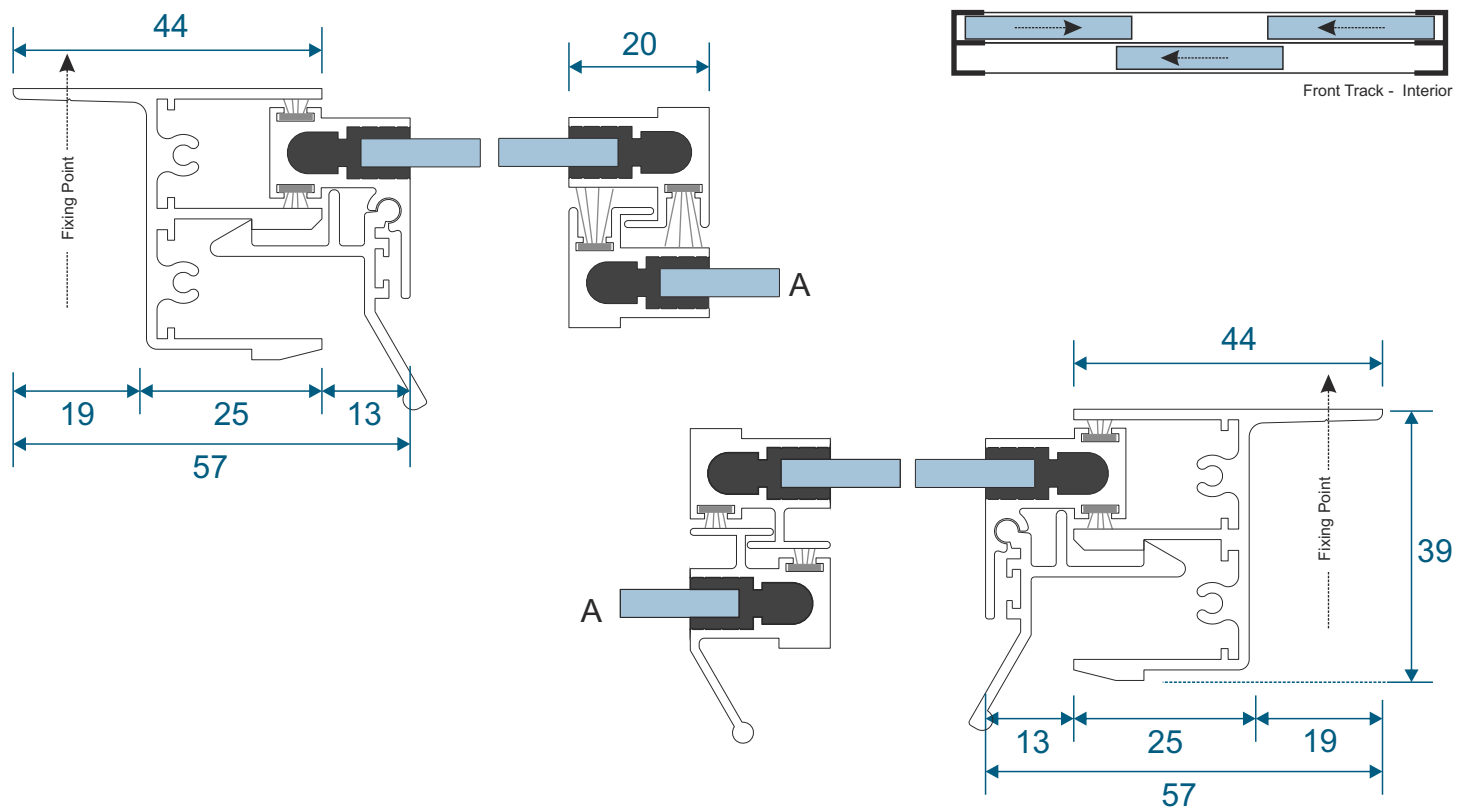

Middle Pane Moving