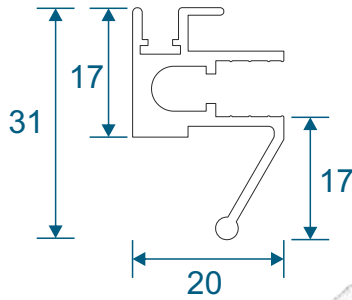

## SG92 - Sides (Jambs)

# Panel Parts

**SG64 - Top / Bottom**

**SG71 - Handle Side (Jamb)**

**SG57 - Sprung Handle**

**SG62 - Interlock**

**SG61 - Handle Interlock**

**SG58 - 4 Pane Meeting Stile**

**SG60 - Interlock**