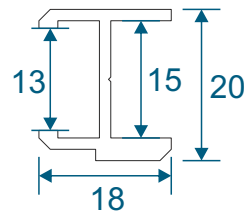

# Panel Parts

**SG64 - Top / Bottom**

**SG71 - Handle Side (Jamb)**

**SG57 - Sprung Handle**

**SG62 - Interlock**

**SG61 - Handle Interlock**

**SG58 - 4 Pane Meeting Stile**

**SG60 - Interlock**