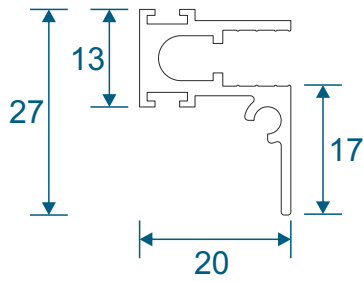

## SG92 - Sides (Jambs)

# Panel Parts

**SG64 - Top / Bottom**

**SG71 - Handle Side (Jamb)**

**SG57 - Sprung Handle**

**SG62 - Interlock**

**SG61 - Handle Interlock**

**SG58 - 4 Pane Meeting Stile**

**SG60 - Interlock**