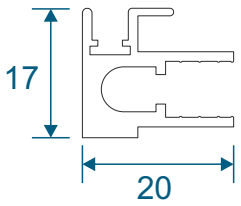

# Panel Parts

**SG64 - Top / Bottom**

**SG71 - Handle Side (Jamb)**

**SG57 - Sprung Handle**

**SG62 - Interlock**

**SG61 - Handle Interlock**

**SG58 - 4 Pane Meeting Stile**

**SG60 - Interlock**