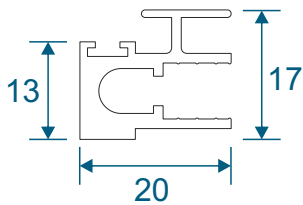

# Panel Parts

**SG64 - Top / Bottom**

**SG71 - Handle Side (Jamb)**

**SG57 - Sprung Handle**

**SG62 - Interlock**

**SG61 - Handle Interlock**

**SG58 - 4 Pane Meeting Stile**

**SG60 - Interlock**