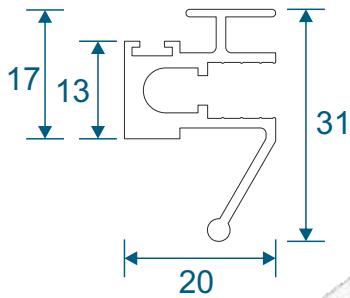

SG59 - Handle Interlock