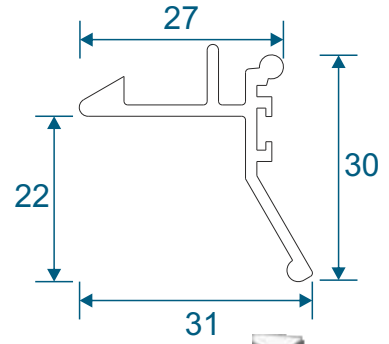

# Panel Parts

**SG64 - Top / Bottom**

**SG71 - Handle Side (Jamb)**

**SG57 - Sprung Handle**

**SG62 - Interlock**

**SG61 - Handle Interlock**

**SG58 - 4 Pane Meeting Stile**

**SG60 - Interlock**